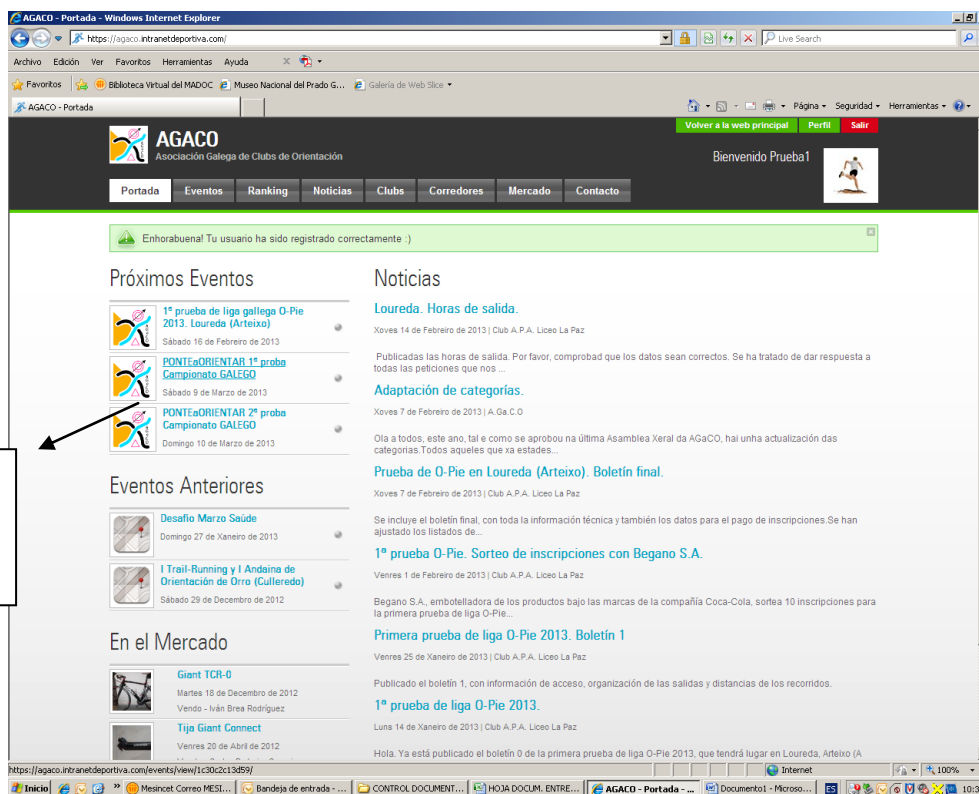

Archivo Edición Ver Favoritos Herramientas Ayuda

Favoritos Biblioteca Virtual del MADOC Museo Nacional del Prado G... Galería de Web Slice

AGACO - Corredores

Volver a la web principal Mensajes Perfil Salir

Bienvenido Alfonso
Club Sociedad de Montaña Artabros

Portada Eventos Ranking Noticias Clubs Corredores Mercado Chat Contacto

Corredores

MANCERA

Corredor	Club
Alejandro Mancera Ponte	Club Sociedad de Montaña Artabros
Alfonso Mancera Bello	Club Sociedad de Montaña Artabros
Rodrigo Mancera Ponte	

a b c d e f g h i j k l m n o p q r s t u v w x y z

Gestionado con la Intranet Deportiva | Potenciado con phpCan | Licencia | Privacidad

Buscarnos, y en la siguiente pantalla "EDITAR" nuestra ficha , rellenar el máximo de datos, sin olvidar la contraseña que cambiaremos . Nos aparecerá nuestro nº de licencia y dorsal.

AGACO - Evento PONTEaORIENTAR 1ª proba Campionato GALEGO - Windows Internet Explorer

https://agaco.intranetdeportiva.com/es/events/view/1c30c2c13d59/

Archivo Edición Ver Favoritos Herramientas Ayuda

Favoritos Biblioteca Virtual del MADOC Museo Nacional del Prado G... Galería de Web Slice