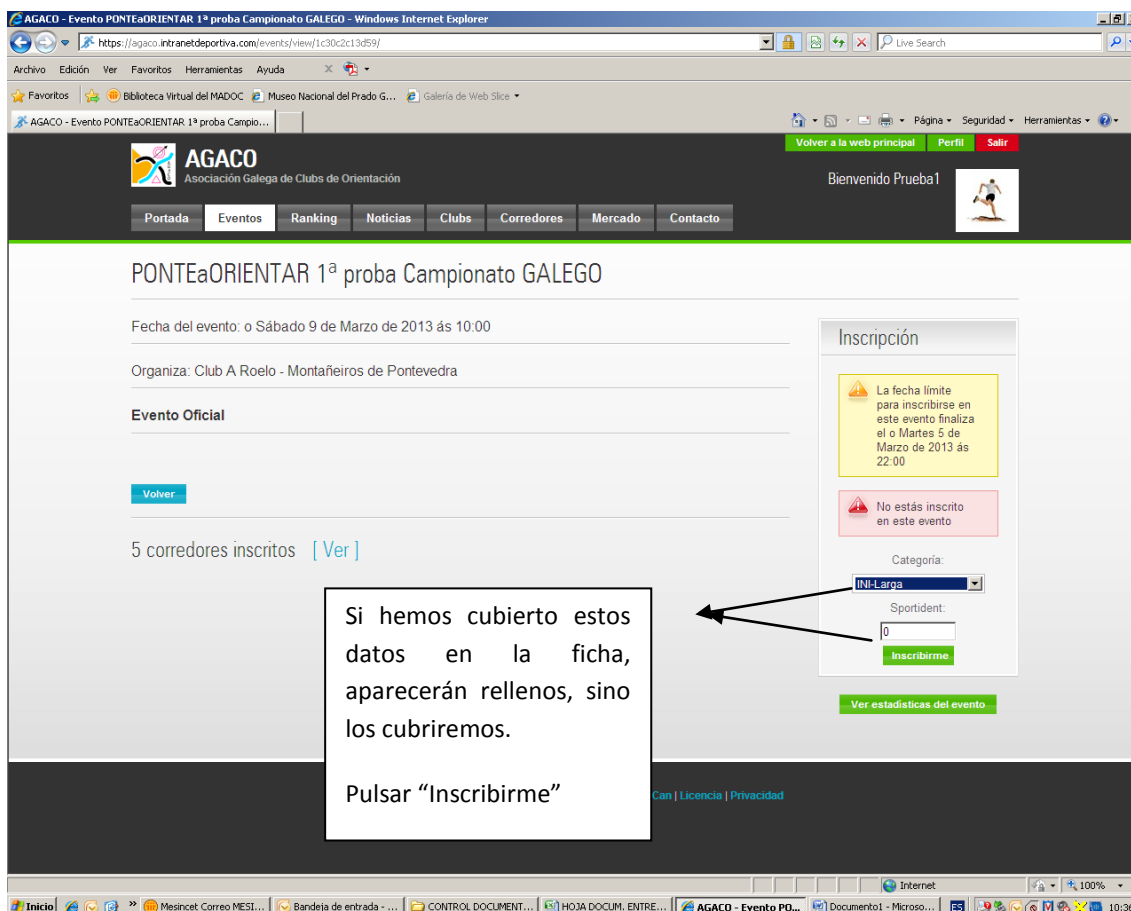

a b c d e f g h i j k l m n o p q r s t u v w x y z

Gestionado con la Intranet Deportiva | Potenciado con phpCan | Licencia | Privacidad

Buscarnos, y en la siguiente pantalla "EDITAR" nuestra ficha , rellenar el máximo de datos, sin olvidar la contraseña que cambiaremos . Nos aparecerá nuestro nº de licencia y dorsal.

Listo

Inicio

- A partir de este momento , para realizar las inscripciones , **SIEMPRE ANTES DE LAS 22H. DE LOS MARTES ANTERIORES A LA COMPETICIÓN**, seguiremos los siguientes pasos.
- Entramos en la web, con el DNI y la contraseña que hemos puesto, y nos aparecerá la siguiente pantalla.

AGACO - Evento PONTEaORIENTAR 1ª proba Campionato GALEGO - Windows Internet Explorer

https://agaco.intranetdeportiva.com/es/events/view/1c30c2c13d59/

Archivo Edición Ver Favoritos Herramientas Ayuda

Favoritos Biblioteca Virtual del MADOC Museo Nacional del Prado G... Galería de Web Slice