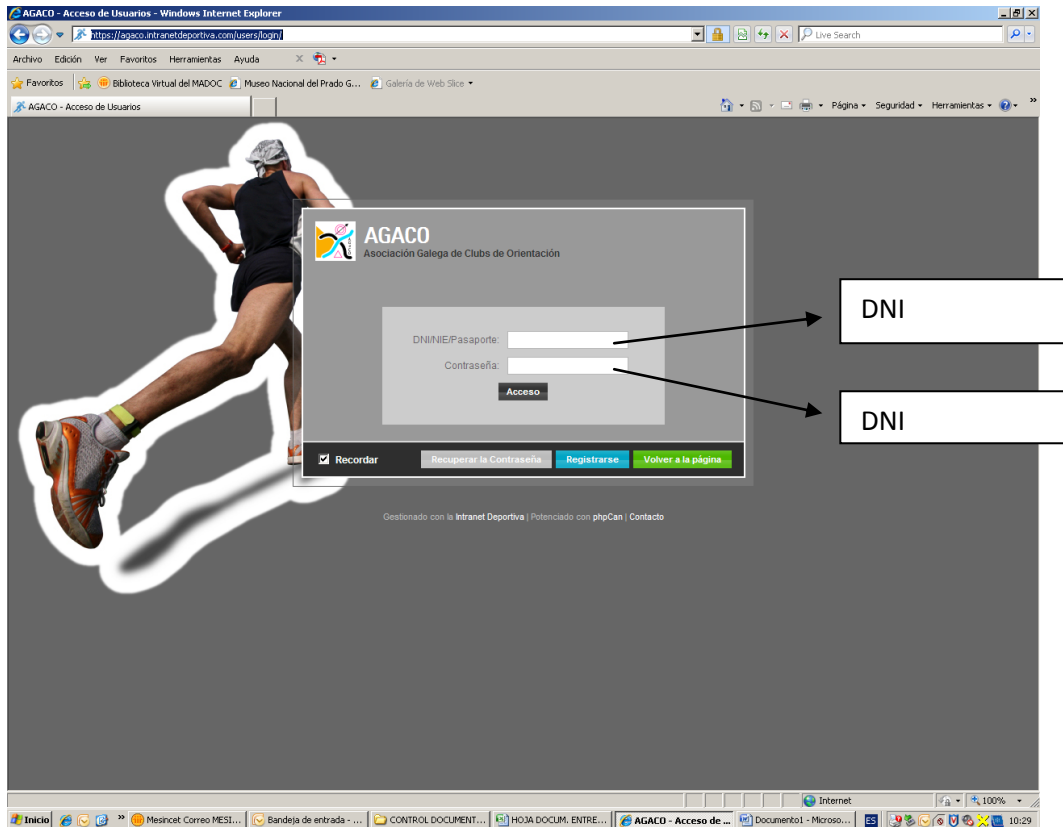

COMO REGISTRARSE LA 1ª VEZ CON LICENCIA

- Entrar en la intranet de la AGACO

AGACO - Corredores - Windows Internet Explorer

https://agaco.intranetdeportiva.com/users/dashboard/

Archivo Edición Ver Favoritos Herramientas Ayuda

Favoritos Biblioteca Virtual del MADOC Museo Nacional del Prado G... Galería de Web Slice

AGACO - Corredores

Volver a la web principal Mensajes Perfil Salir

Bienvenido Alfonso
Club Sociedad de Montaña Artabros