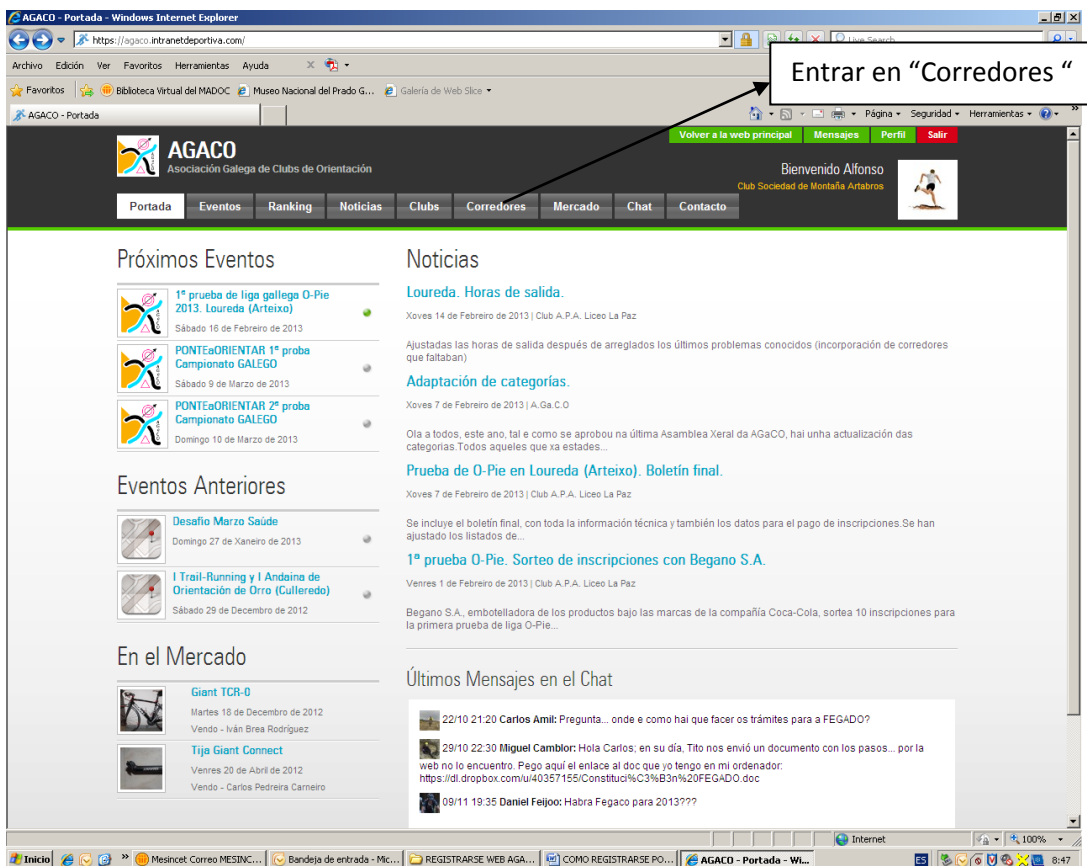

COMO REGISTRARSE LA 1ª VEZ CON LICENCIA

- Entrar en la intranet de la AGACO

AGACO - Corredores - Windows Internet Explorer

https://agaco.intranetdeportiva.com/users/dashboard/

Archivo Edición Ver Favoritos Herramientas Ayuda

Favoritos Biblioteca Virtual del MADOC Museo Nacional del Prado G... Galería de Web Slice

AGACO - Corredores

Volver a la web principal Mensajes Perfil Salir

Bienvenido Alfonso
Club Sociedad de Montaña Artabros